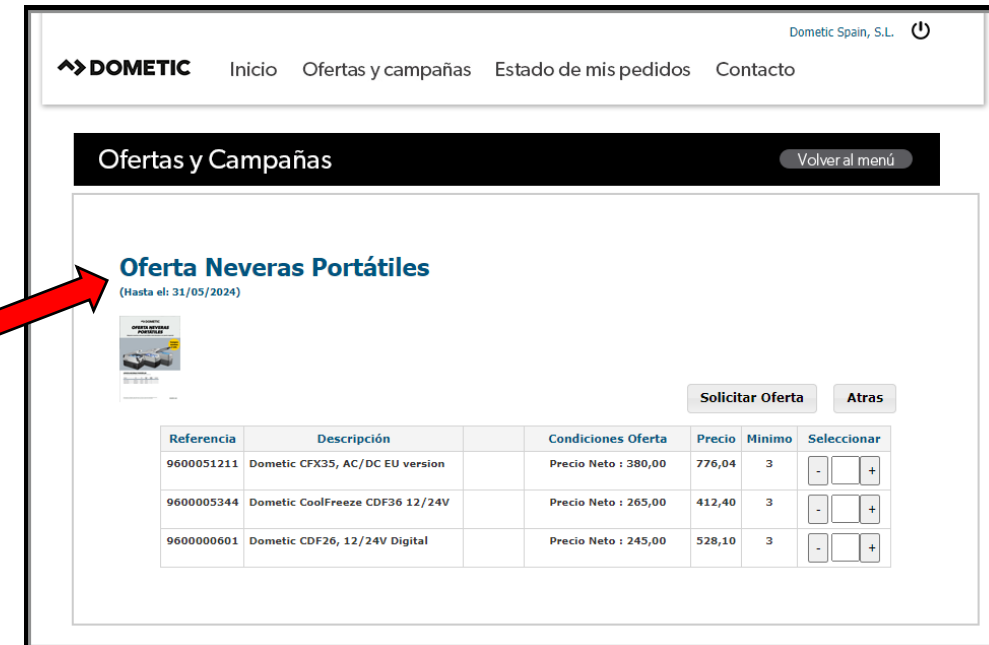

- O con una campaña o listado de campañas disponible. Es este momento puede seleccionar su campaña y beneficiarse de la oferta.