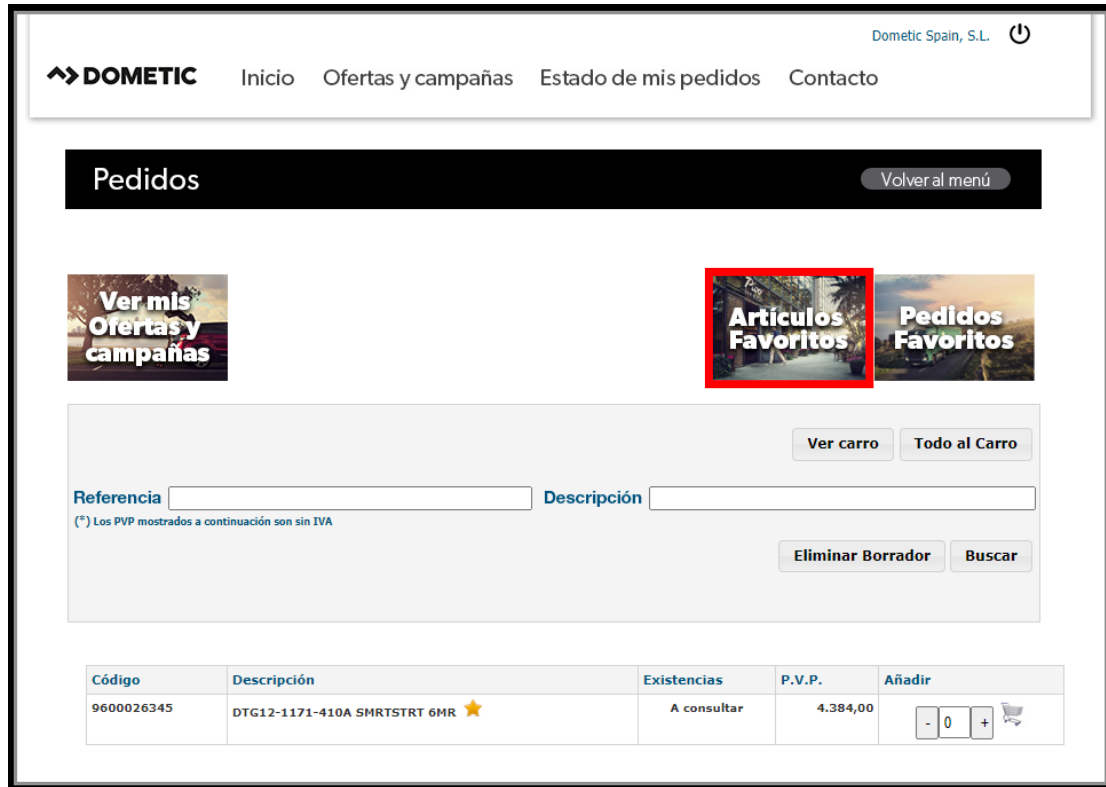

PEDIDOS

BOTONES SUPERIORES → ARTÍCULOS FAVORITOS