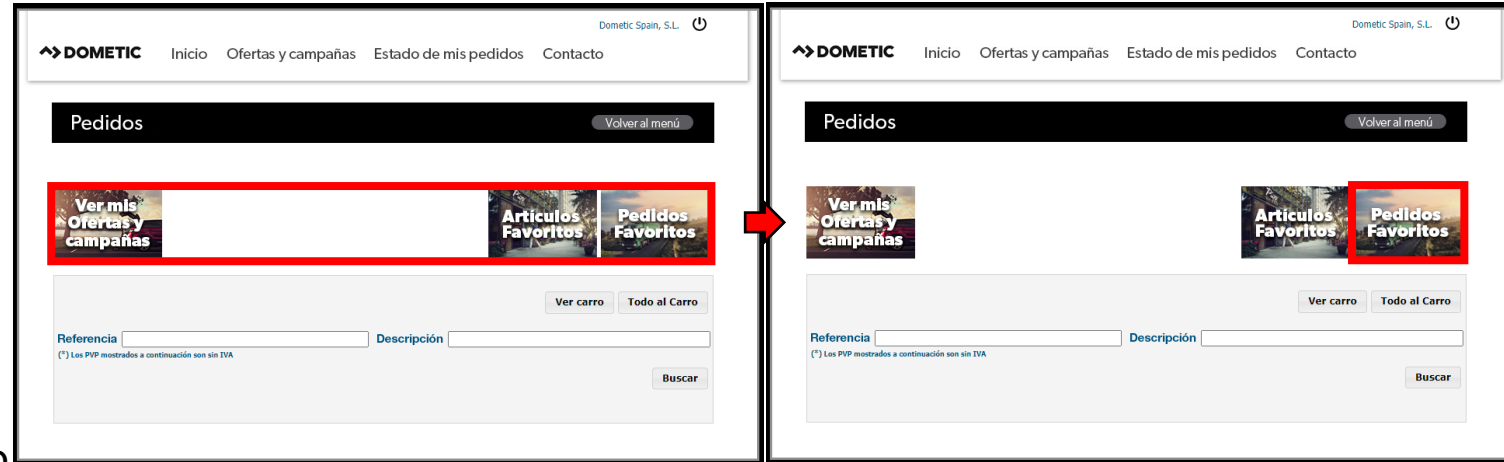

PEDIDOS

BOTONES SUPERIORES → PEDIDOS FAVORITOS

- Cómo utilizar los Pedidos Favoritos:
- Clicando en Pedidos Favoritos le aparecerá un listado con todos los pedidos guardados como favoritos
- Aquí podrá editar pedidos guardados: pudiendo añadir o quitar cantidades y/o productos