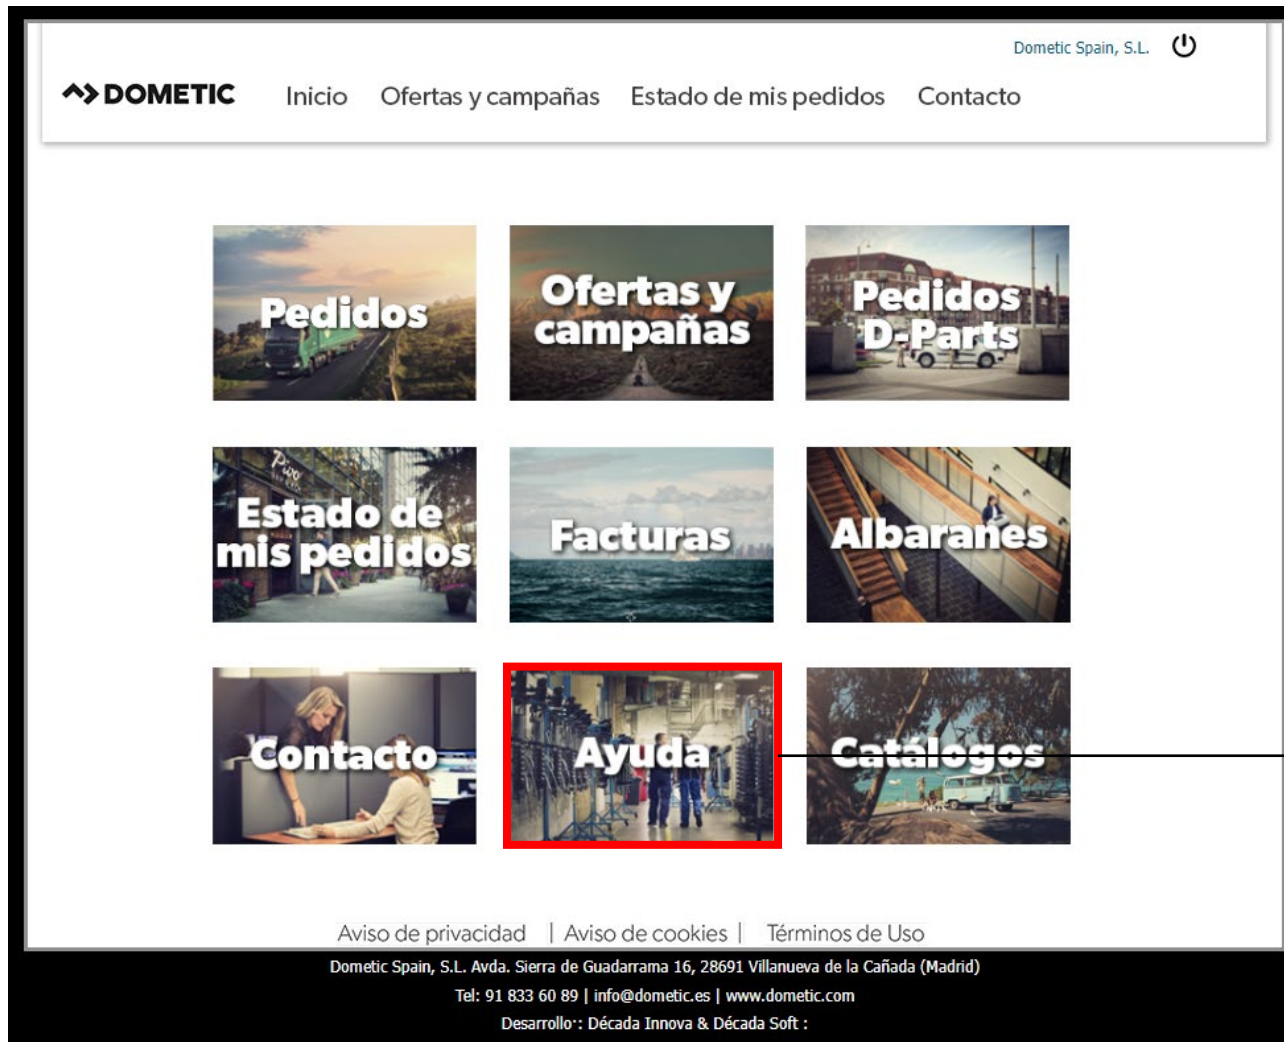

HOME CONECTA – AYUDA

→ Acceso este pdf