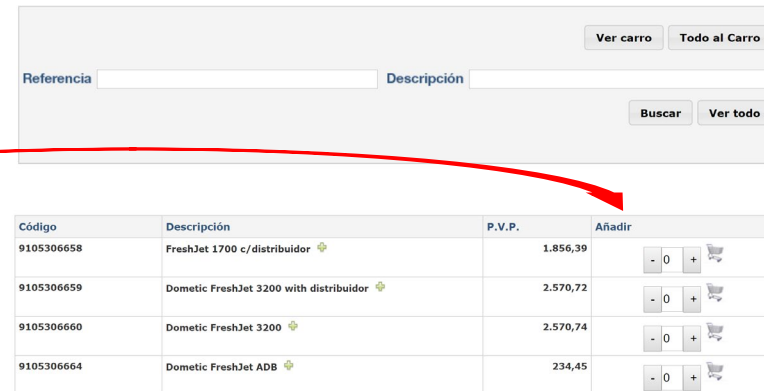

PEDIDOS

BOTONES SUPERIORES → PEDIDOS FAVORITOS

- Cómo utilizar los Pedidos Favoritos:
- Clicando en Pedidos Favoritos le aparecerá un listado con todos los pedidos guardados como favoritos
- Aquí podrá editar pedidos guardados: pudiendo añadir o quitar cantidades y/o productos