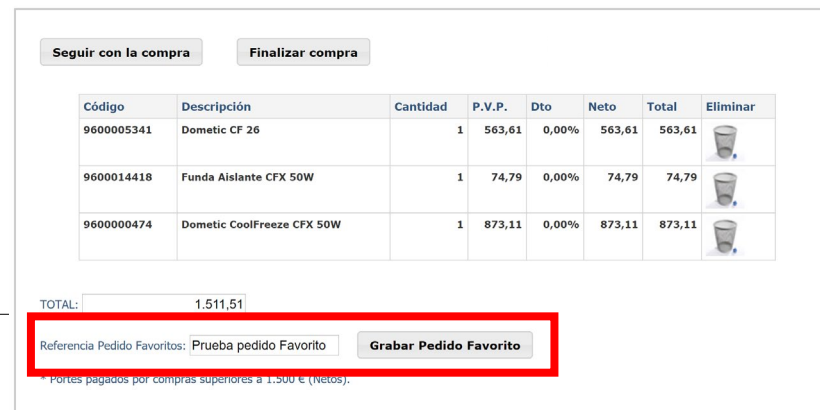

Cómo grabar pedidos en Pedidos Favoritos:

- Realice un pedido normal
- En "Ver Carro" aparece la opción Referencia Pedido Favorito para guardarlo
- Ya puede ver su pedido en Pedidos Favoritos